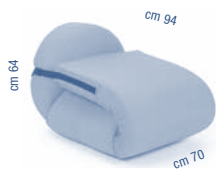

Ipno

9120	Seduta morbida e materassino con trapunta	70x225	12		1.880,00			
9121	Fodere di ricambio				750,00