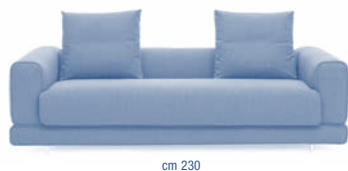

Letto cm	Materasso a molle h cm	Materasso poliuretano h cm	Tessuto utile h 140 cm metri	Tessuto 3 CLIENTE	Tessuto 2	Tessuto 1	Tessuto 0	Tessuto E

Tip-Tap

9140	Divano letto matrimoniale piccolo	140x195	16	13	3.780,00	3.969,00	4.168,00	4.377,00	4.596,00
9141	Divano tre posti			13	3.590,00	3.770,00	3.959,00	4.157,00	4.365,00
9144	Fodere di ricambio			13	1.510,00	1.586,00	1.666,00	1.750,00	1.838,00

MATERASSO POLIURETANO
Traspirante, Ortopedico, Naturale,
Sfoderabile, Anatomico

9142	Divano letto matrimoniale grande	160x195	16	15	3.990,00	4.190,00	4.400,00	4.620,00	4.851,00
9143	Divano tre posti maxi			15	3.740,00	3.927,00	4.124,00	4.331,00	4.548,00
9145	Fodere di ricambio			15	1.595,00	1.675,00	1.759,00	1.847,00	1.940,00

MATERASSO POLIURETANO
Traspirante, Ortopedico, Naturale,
Sfoderabile, Anatomico

Underdog

9150	Letto nomade e seduta non convenzionale	78x193	11	5	1.720,00	1.806,00	1.897,00	1.992,00	2.092,00

STRUTTURA E RUOTE
COLORE NERO