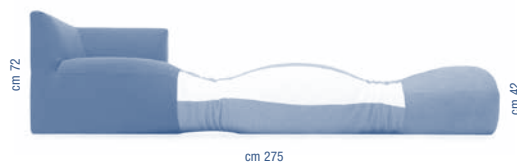

Gobbalunga

Richiedere disponibilità prima di ordinare

4000	Morbida seduta disarticolata		15	2.650,00	2.783,00	2.923,00	3.070,00	3.224,00
------	------------------------------	--	----	----------	----------	----------	----------	----------