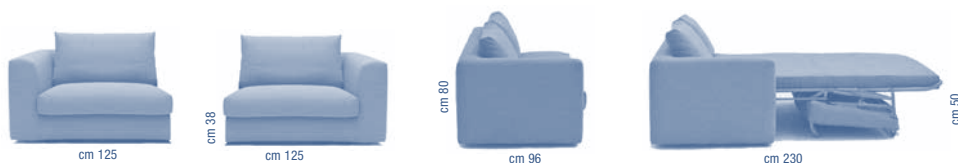

Flower	Letto cm	Materasso a molle h cm	Materasso poliuretano h cm	Tessuto utile h 140 cm metri	Tessuto 3 CLIENTE	Tessuto 2	Tessuto 1	Tessuto 0	Tessuto E	Pelle Naturale
8154 Poltrona letto con bracciolo sinistro	80×190	12		6	1.980,00	2.079,00	2.183,00	2.293,00	2.408,00	A 3.641,00 B 3.350,00
8155 Poltrona maxi con bracciolo sinistro				6	1.616,00	1.697,00	1.782,00	1.872,00	1.966,00	A 2.801,00 B 2.578,00
8191 Fodere di ricambio				6	743,00	781,00	821,00	863,00	907,00	
8156 Poltrona letto con bracciolo destro	80×190	12		6	1.980,00	2.079,00	2.183,00	2.293,00	2.408,00	A 3.641,00 B 3.350,00
8157 Poltrona maxi con bracciolo destro				6	1.616,00	1.697,00	1.782,00	1.872,00	1.966,00	A 2.801,00 B 2.578,00
8192 Fodere di ricambio				6	743,00	781,00	821,00	863,00	907,00