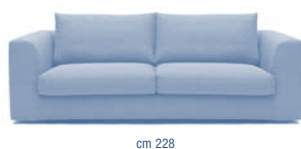

8176 Divano letto matrimoniale grande con due braccioli	160x190	12		11	3.049,00	3.202,00	3.363,00	3.532,00	3.709,00	A 5.578,00 B 5.132,00
8177 Divano tre posti maxi con due braccioli				11	2.540,00	2.667,00	2.801,00	2.942,00	3.090,00	A 4.402,00 B 4.051,00
8202 Fodere di ricambio				11	1.139,00	1.196,00	1.256,00	1.319,00	1.385,00