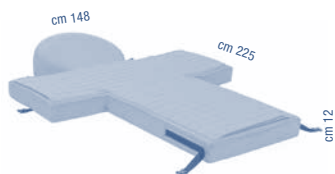

Ipno

9120	Seduta morbida e materassino con trapunta	70x225	12		1.880,00			
9121	Fodere di ricambio				750,00