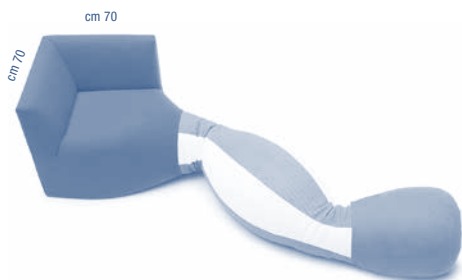

Gobbalunga

Richiedere disponibilità prima di ordinare

4000	Morbida seduta disarticolata		15	2.650,00	2.783,00	2.923,00	3.070,00	3.224,00
------	------------------------------	--	----	----------	----------	----------	----------	----------