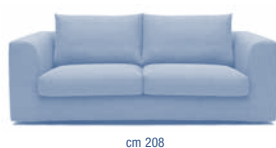

8168 Divano letto matrimoniale piccolo con due braccioli	140x190	12		10	2.800,00	2.940,00	3.087,00	3.242,00	3.405,00	A 5.113,00 B 4.704,00
8169 Divano tre posti con due braccioli				10	2.397,00	2.517,00	2.643,00	2.776,00	2.915,00	A 4.155,00 B 3.823,00
8198 Fodere di ricambio				10	1.049,00	1.102,00	1.158,00	1.216,00	1.277,00