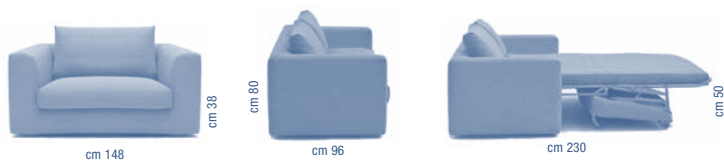

Flower	Letto cm	Materasso a molle h cm	Materasso poliuretano h cm	Tessuto utile h 140 cm metri	Tessuto 3 CLIENTE	Tessuto 2	Tessuto 1	Tessuto 0	Tessuto E	Pelle Naturale
8152 Poltrona letto con due braccioli	80x190	12		7	2.284,00	2.399,00	2.519,00	2.645,00	2.778,00	A 4.151,00 B 3.819,00
8153 Poltrona maxi con due braccioli				7	1.919,00	2.015,00	2.116,00	2.222,00	2.334,00	A 3.325,00 B 3.060,00
8190 Fodere di ricambio				7	849,00	892,00	937,00	984,00	1.034,00	

8160 Divano letto piazza e mezza con due braccioli	120x190	12		9	2.558,00	2.686,00	2.821,00	2.963,00	3.112,00	A 4.664,00 B 4.292,00
8161 Divano due posti con due braccioli				9	2.160,00	2.268,00	2.382,00	2.502,00	2.628,00	A 3.744,00 B 3.444,00
8194 Fodere di ricambio				9	958,00	1.006,00	1.057,00	1.110,00	1.166,00	

8168 Divano letto matrimoniale piccolo con due braccioli	140x190	12		10	2.800,00	2.940,00	3.087,00	3.242,00	3.405,00	A 5.113,00 B 4.704,00
8169 Divano tre posti con due braccioli				10	2.397,00	2.517,00	2.643,00	2.776,00	2.915,00	A 4.155,00 B 3.823,00
8198 Fodere di ricambio				10	1.049,00	1.102,00	1.158,00	1.216,00	1.277,00	

8176 Divano letto matrimoniale grande con due braccioli	160x190	12		11	3.049,00	3.202,00	3.363,00	3.532,00	3.709,00	A 5.578,00 B 5.132,00
8177 Divano tre posti maxi con due braccioli				11	2.540,00	2.667,00	2.801,00	2.942,00	3.090,00	A 4.402,00 B 4.051,00
8202 Fodere di ricambio				11	1.139,00	1.196,00	1.256,00	1.319,00	1.385,00